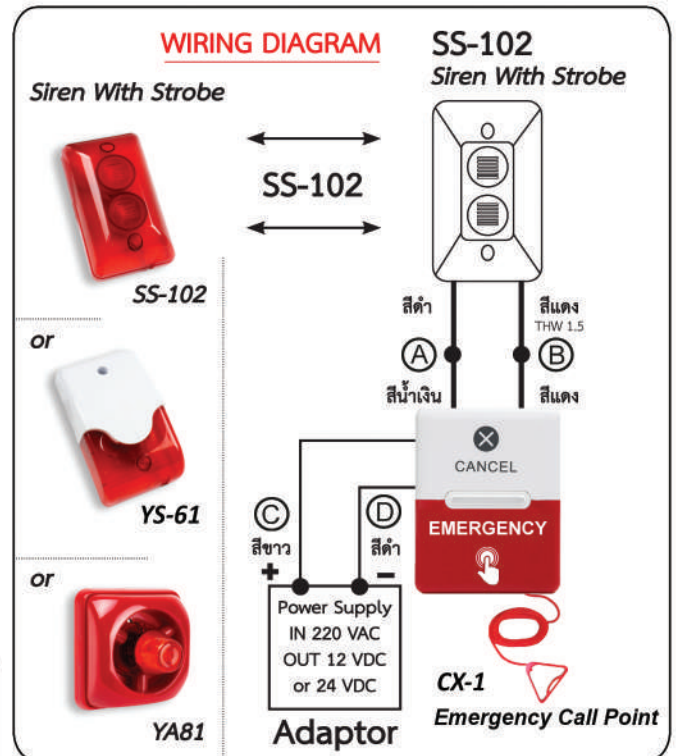

OMSIN

Emergency Alarm

Emergency Call Point

ปุ่มกดเรียกฉุกเฉิน

ใช้งานในห้องฉุกเฉิน, ห้องผู้ป่วย, ห้องน้ำผู้พิการ, ห้องน้ำผู้ป่วย, ห้องประชุมทางเดิน/ทางเดินสาธารณะ, บ้านพักอาศัย, Condominium

NEW PRODUCT

CX-1

CX-1 / 12 VDC

CX-1 / 24 VDC

Emergency Call Point

CX-1 ปุ่มกดเรียกฉุกเฉิน Emergency Call Point พร้อมสายดึงเรียก

รายละเอียดและหน้าที่การทำงาน

- Cancel Button** : ปุ่มกดยกเลิกการทำงาน สามารถยกเลิกการทำงานได้จากการกดปุ่ม Cancel
- Indicator Lamp** : LED ติดสว่างโซ่การทำงาน เมื่อมีการกดเรียก
- Emergency Call Push Button** : ปุ่มกดฉุกเฉิน ปุ่มกดเรียกขอความช่วยเหลือ ปุ่มกดเรียกแจ้งเหตุ เป็นปุ่มกดเรียกสีแดงขนาดใหญ่สามารถกดเพื่อขอความช่วยเหลือ หรือแจ้งเหตุ
- Dragging Line** : สายดึงขอความช่วยเหลือ สายดึงแจ้งเหตุ สีแดงยาว 200 mm.
- Handle** : ด้ามจับพลาสติกสีแดง สำหรับดึงเรียกขอความช่วยเหลือ
- สามารถใช้ร่วมกับโคมไฟหรืออุปกรณ์ส่งสัญญาณเสียงและแสงได้
- CX-1 ขนาด** : 110 X 86 X 23 mm. / น้ำหนัก 100g
- รุ่น **CX-1 / 12** ใช้แรงดันไฟ 12 VDC
- รุ่น **CX-1 / 24** ใช้แรงดันไฟ 24 VDC
- แผงควบคุม รหัส CX-1 ผลิตในประเทศไทย