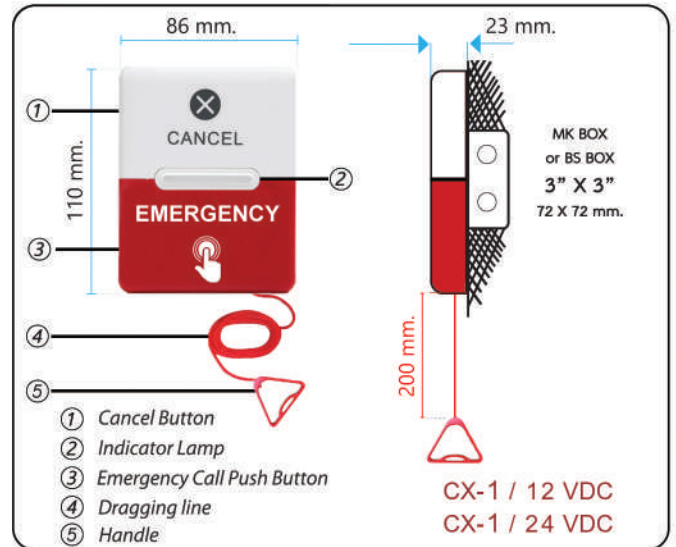

OMSIN

Emergency Alarm

Emergency Call Point

ปุ่มกดเรียกฉุกเฉิน

ใช้งานในห้องฉุกเฉิน, ห้องผู้ป่วย, ห้องน้ำผู้พิการ, ห้องน้ำผู้ป่วย, ห้องประชุมทางเดิน/ทางเดินสาธารณะ, บ้านพักอาศัย, Condominium

NEW PRODUCT

CX-1

CX-1 / 12 VDC

CX-1 / 24 VDC

Emergency Call Point

CX-1 ปุ่มกดเรียกฉุกเฉิน Emergency Call Point พร้อมสายดึงเรียก

รายละเอียดและหน้าที่การทำงาน

- Cancel Button** : ปุ่มกดยกเลิกการทำงาน สามารถยกเลิกการทำงานได้จากการกดปุ่ม Cancel
- Indicator Lamp** : LED ติดสว่างโซ่การทำงาน เมื่อมีการกดเรียก
- Emergency Call Push Button** : ปุ่มกดฉุกเฉิน ปุ่มกดเรียกขอความช่วยเหลือ ปุ่มกดเรียกแจ้งเหตุ เป็นปุ่มกดเรียกสีแดงขนาดใหญ่สามารถกดเพื่อขอความช่วยเหลือ หรือแจ้งเหตุ
- Dragging Line** : สายดึงขอความช่วยเหลือ สายดึงแจ้งเหตุ สีแดงยาว 200 mm.
- Handle** : ด้ามจับพลาสติกสีแดง สำหรับดึงเรียกขอความช่วยเหลือ
- สามารถใช้ร่วมกับโคมไฟหรืออุปกรณ์ส่งสัญญาณเสียงและแสงได้
- CX-1 ขนาด** : 110 X 86 X 23 mm. / น้ำหนัก 100g
- รุ่น **CX-1 / 12** ใช้แรงดันไฟ 12 VDC
- รุ่น **CX-1 / 24** ใช้แรงดันไฟ 24 VDC
- แผงควบคุม รหัส CX-1 ผลิตในประเทศไทย