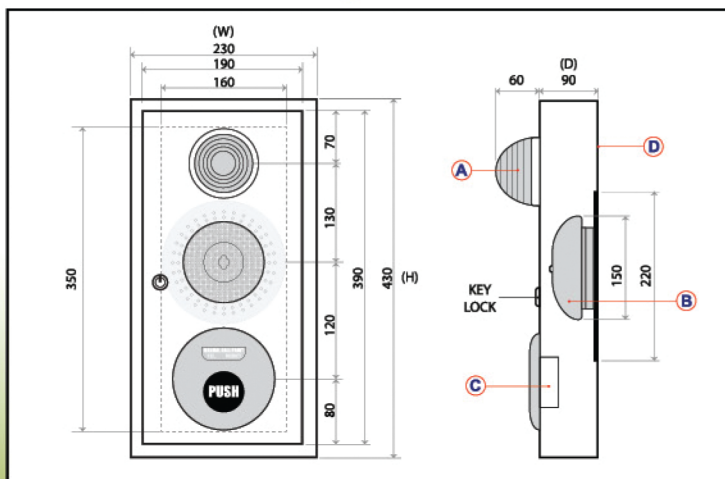

### D Combination Box

- Type : Surface Mounting Type
- Material : Iron material
- Key : Camlock open ~ close
- Dimension : 230 (W) X 90 (D) X 430 (H) mm.
- Color : Red, White
- Product : Thailand

## Red Color Box

Vertical  
or  
Horizontal

CP-300S  
Red Color or White Color  
Combination Box

## Dimensional Drawing